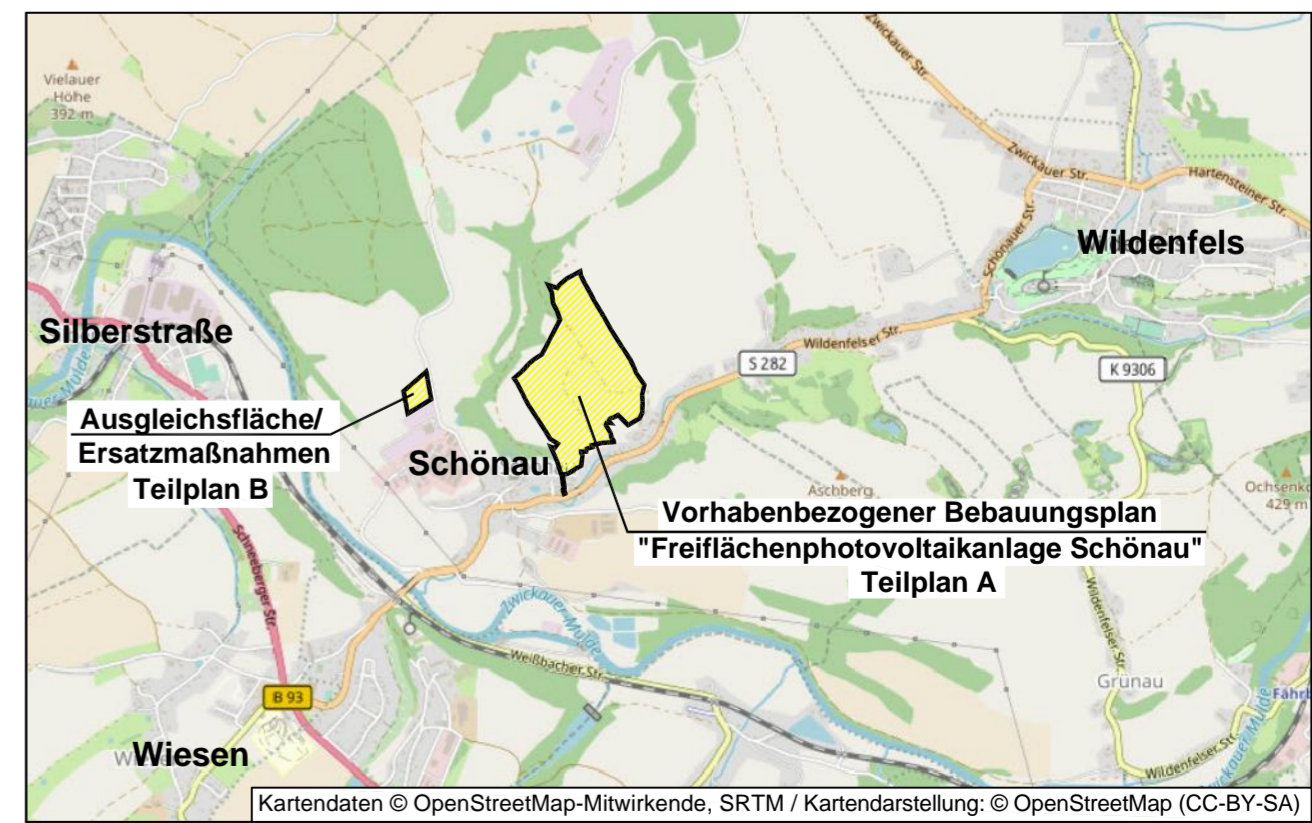

Datengrundlage: Amtliches Liegenschaftskatasterinformationssystem (2022/03)

Legende

-  Geltungsbereich des Bebauungsplanes
- Biotoptypen im Geltungsbereich des Bebauungsplanes**
-  Lagerfläche
-  Feldweg geschottert
-  Acker, intensiv bewirtschaftet
-  Wiesenweg
-  Wiese, intensiv genutzt
-  Ruderale Wiesen
-  Gehölzfläche
-  Ahorn-Linden-Schutthaldenwald

Bestandsplan
zum Vorhabenbezogener Bebauungsplan
"Freiflächenphotovoltaikanlage Schönau"
Stadt Wildenfels
Ortsteil Schönau

THOMASEGEL Planungsgruppe
Architekturbüro für Städtebau und Landschaftsplanung

Carl-Friedrich-Benz-Str 10
63505 Langenselbold
planungsgruppe-egel@t-online.de · www.planungsgruppe-egel.de

Tel.: 0 61 84 / 93 43 77
Fax: 0 61 84 / 93 43 78
Mobil: 0 172 / 67 55 802

M. 1:2000

Projekt Nr. 22022 - 00	Verfahrensstand Frühzeitige Öffentlichkeits- und Behördenbeteiligung	Entwickelt	Bonewitz / Egel
		Bearbeitet	Bonewitz / Egel
		Geprüft	Egel
		Fertiggestellt	23.11.2022